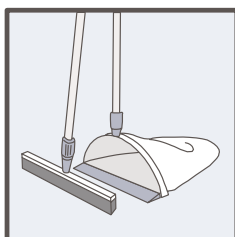

### Уборка методом Свеп Про

Достать за петельку один mop из контейнера

Надеть на держатель

Выбрать высоту телескопической ручки

Помыть от 0 до 30 м<sup>2</sup> пола

Снять грязный mop

Положить его в чехол с мешком для грязных mopов