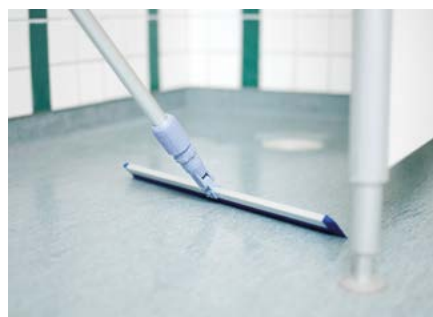

Сгоны для удаления влаги

Профессиональные сгоны для пола с резиновыми лезвиями разработаны специально для эргономичной и эффективной уборки: сгона влаги и сухой/смешанной грязи с пола.

Прочный и износостойкий материал лезвий позволяет использовать сгон в разных направлениях (на себя/от себя).