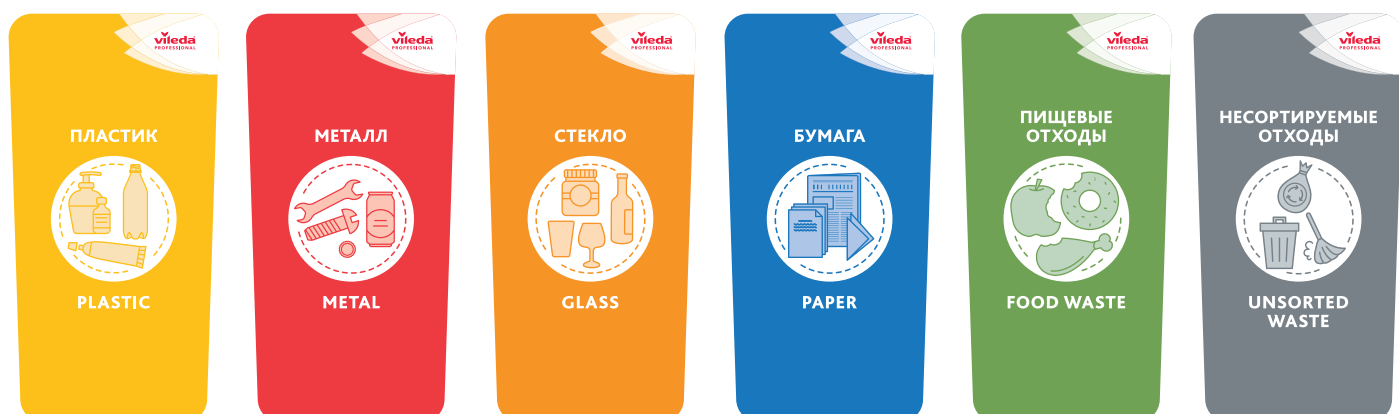

Наклейки для сортировки

К каждому контейнеру мы прилагаем наклейку для сортировки.

Для комплектации контейнера нужной наклейкой необходимо сообщить ее артикул через форму заказа маркетинговых материалов.