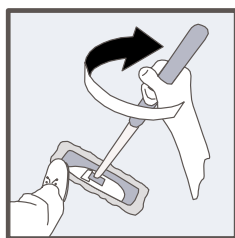

### Уборка методом Свеп Про

Достать за петельку один mop из контейнера

Надеть на держатель

Выбрать высоту телескопической ручки

Помыть от 0 до 30 м<sup>2</sup> пола

Снять грязный mop

Положить его в чехол с мешком для грязных mopов