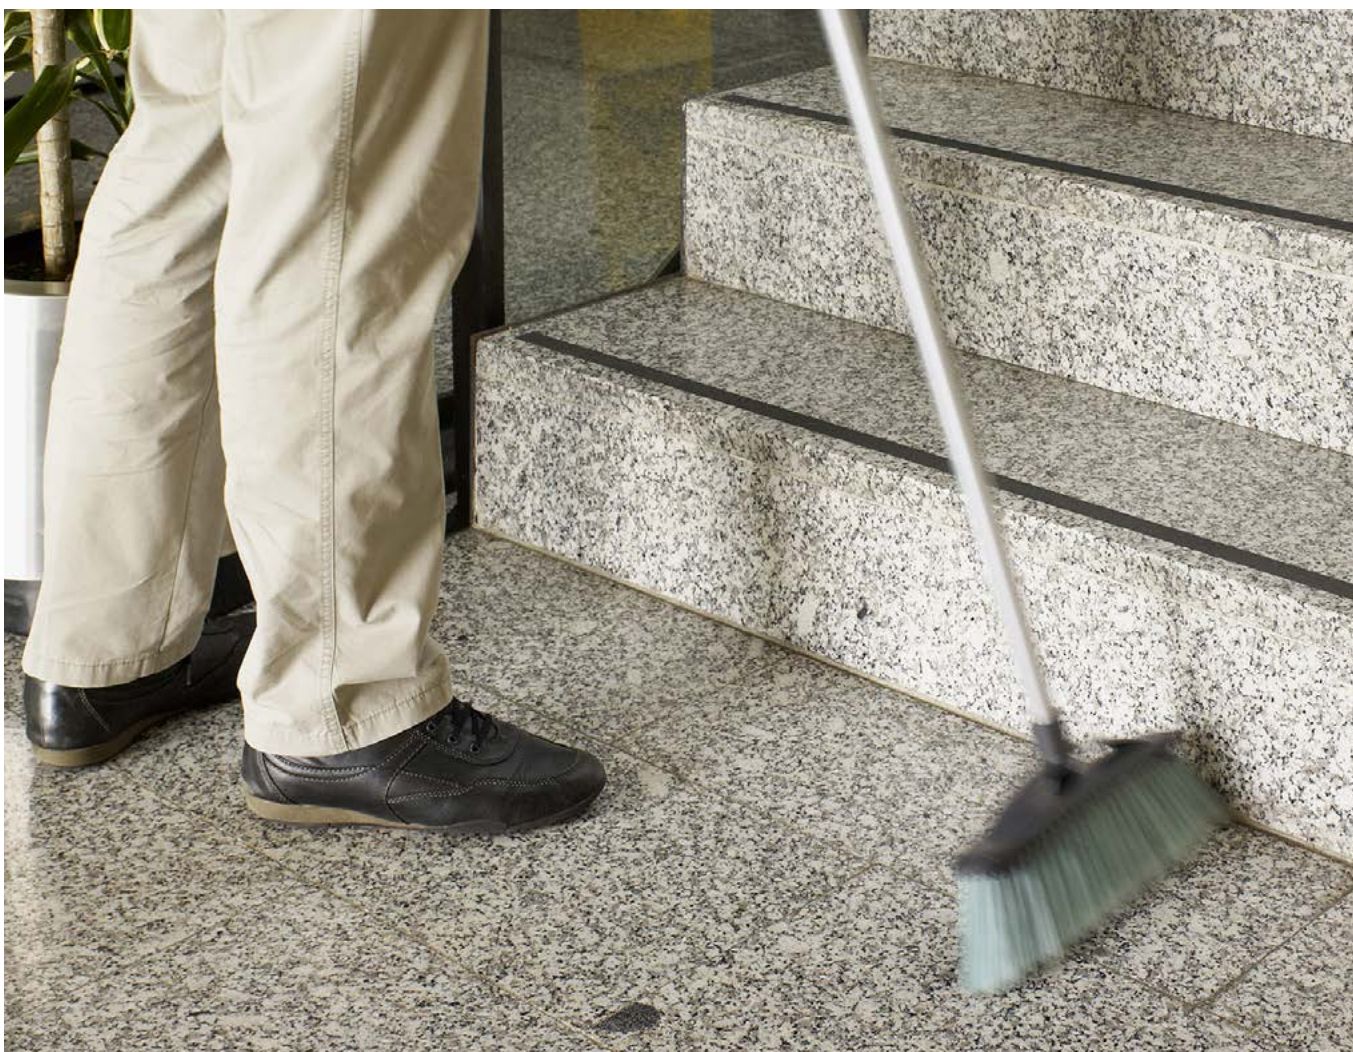

Легкая стальная ручка с резьбой для щеток серий Эко, Экономик и системы СуперМоп.

- простая в использовании;
- удобное и простое крепление на винтовой конусообразной итальянской резьбе;
- небольшой вес;
- фиксированная высота ручки;
- закрытый крючок для подвешивания на стену.

Артикул	Наименование	Размер, см	Шт. в уп.	Зоны прим.
100840	Ручка Контракт с резьбой	138	12