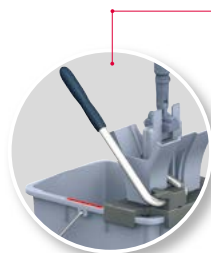

Система УльтраСпид Про

Уникальная система уборки пола методом «ведро – вода» на основе туннельного отжима мопов

УльтраСпид Про по сравнению с другими ведерными системами:

- ✓ быстрее: уборка 10 м² за 27 с
- ✓ чище: отжимает 40,5 % влаги с мопа
- ✓ легче: универсальная легкая платформа

Что входит в систему УльтраСпид Про:

Уникальный туннельный отжим УльтраСпид Про