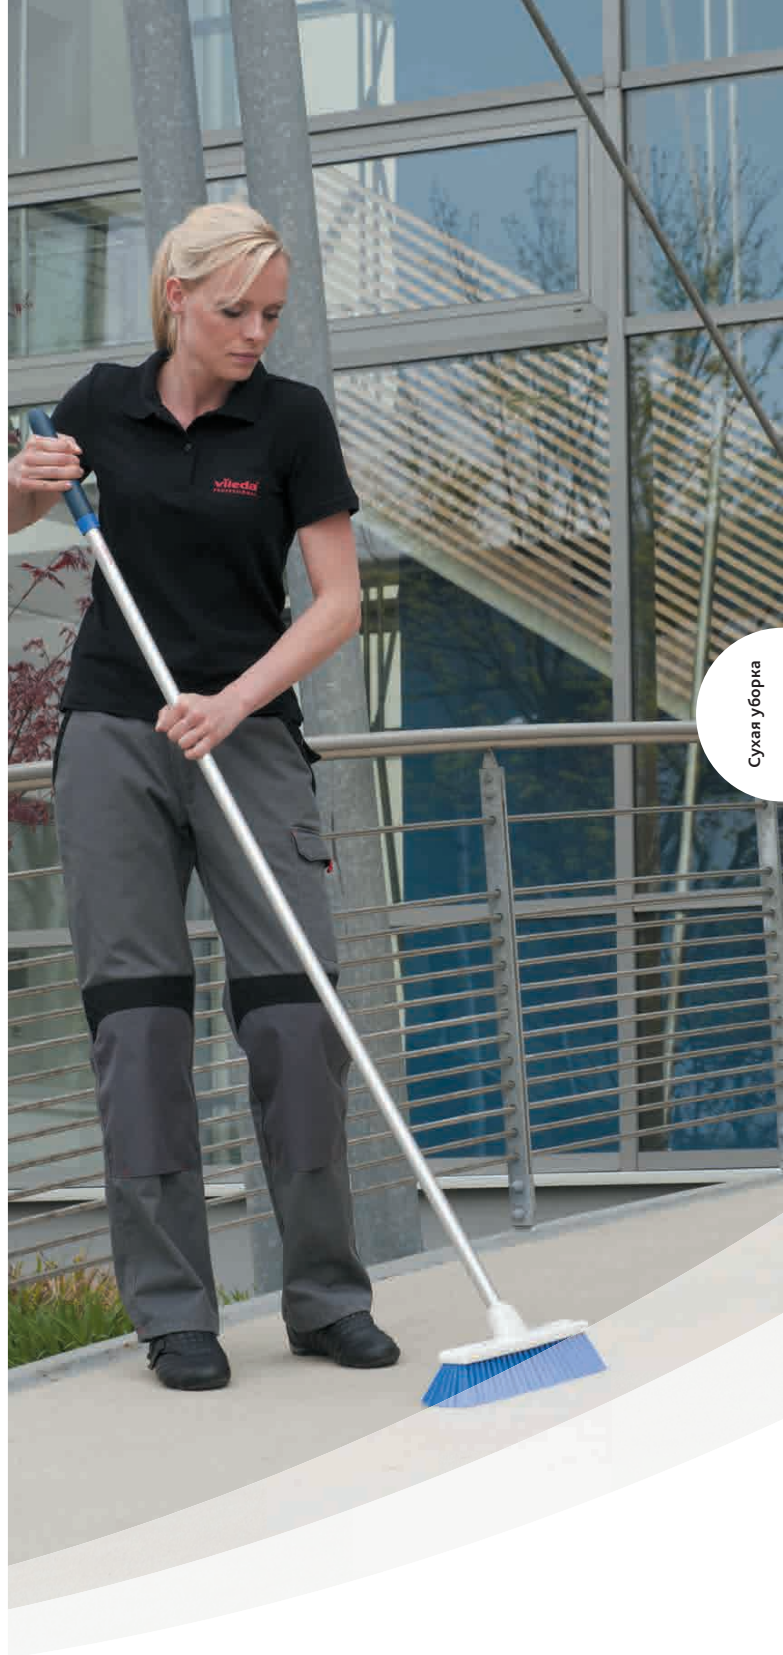

Сухая уборка

Гигиенические щетки Vileda Professional произведены из высококачественного пластика и синтетических нитей специально для того, чтобы служить дольше и превосходить по своим свойствам обычные щетки. Наши щетки – лучшие по классу гигиены. Щетина, устойчивая к истиранию, состоит из полиэтиленовых полибутиленовых нитей, отлично выпрямляется после сгибания, хорошо подметает и устойчива к широкому диапазону моющих средств, маслам, органическим растворителям. Прочный полипропиленовый пластик выдерживает интенсивное использование, а гладкая поверхность щеток предотвращает их быстрое загрязнение. Скобы из нержавеющей стали надежно фиксируют щетину и обеспечивают долгосрочную гигиену без ржавчины. Щетки Супер устойчивы к высоким температурам и могут автоклавироваться при температуре до 134 °С.