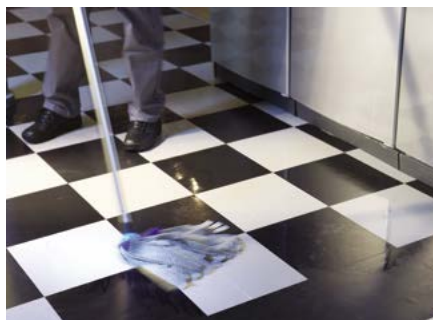

## Система УльтраСпид Мини

Полупрофессиональная система УльтраСпид Мини разработана специально для уборки малых площадей до 75 м<sup>2</sup>. Система объединяет в себе эргономичность и высокое качество уборки: базовые преимущества профессиональной системы УльтраСпид Про в одной компактной – УльтраСпид Мини. С помощью mopов УльтраСпид Мини можно убирать стены, плитку на кухне, туалетные комнаты, плинтусы, лестничные клетки, участки за радиаторами и туалетами.

## Система КомбиСпид Про

КомбиСпид Про – система на основе популярных mopов с карманами и держателя КомбиСпид Про для ведерного метода уборки. Используется преимущественно с тележками и ведрами с вертикальным отжимом, а также роликовым отжимом. В системе КомбиСпид Про самые популярные mopы Трио и Контракт представлены в двух размерах – 40 и 50 см. А также в 2020 году мы представили 3 новинки – микроволоконные mopы МикроПур, МикроПлюс и МикроЛайт Макси с абразивами и без.

### **Система СуперМоп**

Полупрофессиональная система для мытья полов на малых и средних объектах с некритичными требованиями к уборке. Разработана для сбора большого количества грязи и уборки зон с высокой проходимостью. Наличие частиц серебра в нетканом материале мопа СуперМоп Антибак предотвращает процесс его гниения и появления неприятного запаха. Система проста в работе, не требует специального обучения персонала.