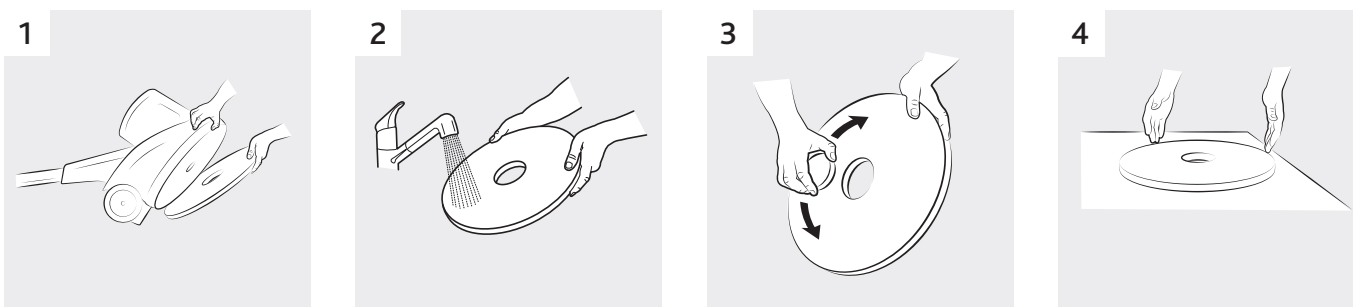

Рекомендации по уходу за супер-кругами Vileda Professional

Руководство по выбору кругов Vileda Professional

	Стандартная скорость 150–275 об/мин			Высокая скорость 275–1000 об/мин
	Удаление защитного слоя (стриппинг)	Влажная чистка	Полировка	Полировка
Полы на основе поливинилхлорида	● ●	●	○	○
Полы с линолеумным покрытием	●	●	○	○
Резиновые полы	●	●	○	○
Полы с покрытием из полиолефина	●	●		○
Противоскользящие (безопасные) полы			○	
Мрамор, терраццо (бетонно-мозаичный пол)			○	○
Природный камень		● ●		
Паркетные полы с лаковым покрытием				○