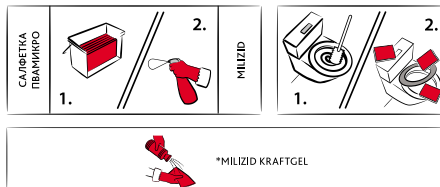

4 Мытьё унитаза*